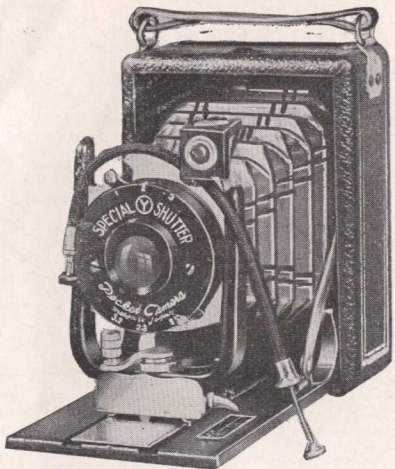

8 號 B 型

暗室不用 兼用・小名刺判