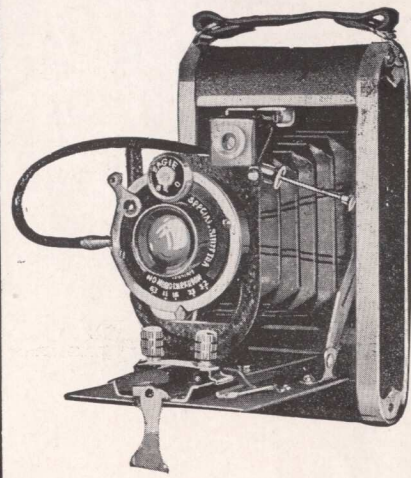

7 號 A 型

暗室不用・ベスト判

定價 七圓六十五錢

送料 二十一錢

◎寸法 高さ 一四センチ 横 七・七センチ

金屬製蓋スプリング開閉装置のベスト判コダツク型の最高級品で體裁優美、青少年用として絶好品！定焦點ですからピントを合すのに容易で取扱が極めて便利であります。

機能

- ・シャッター I B O 式
- ・レンズ 複玉 F 6・8
- ・虹彩絞り付
- ・反射式ファインダー付

シルバーカメラ