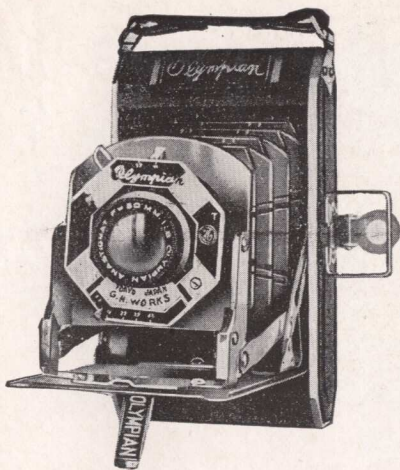

シルバーカメラ
自動式

オリオンピアン號

暗室不用・ベスト判