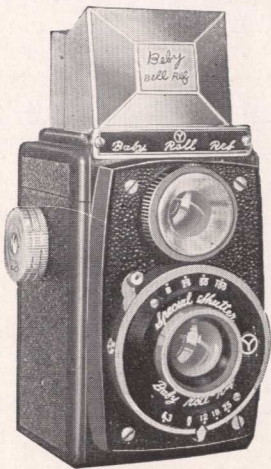

機能

- 一、ボディ……硬質ベークライト製の堅牢無比のボディであり永久的に御使用に耐へ漆黒の色合と滑らかな手觸りと云ひ近代的セントに満ちて居ります。
- 一、サイズ……目下流行のベスト12判 (3×4センチ)
- 一、シャッター……最新型ストロート式 B125・150・1100の四様式
- 一、レンズ……國産優秀なソフアアナスチグマツトF6.3複玉
- 一、ファインダー……二眼式レフですから寫るものそのまゝが上部へ現はれます。