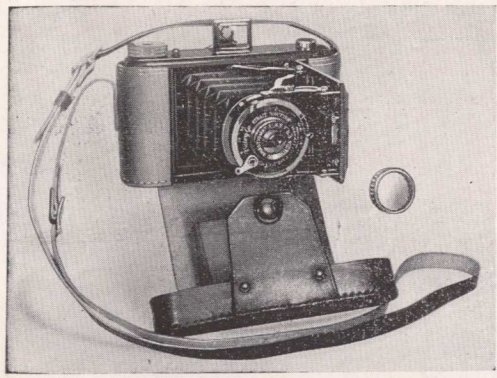

【二枚撮影枠装置の完備】

ベスト判ですが二枚撮の完全な装置がありますから、最も僅少な經費で素晴らしい寫眞が撮れます