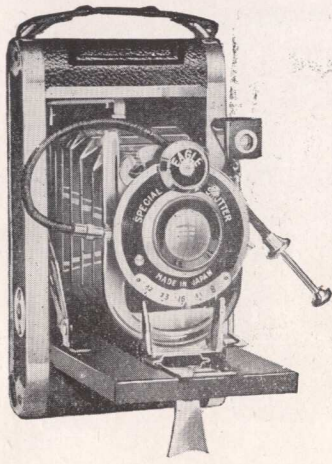

6 號 C 型

暗室不用・ベスト判

定價 六圓五十錢

送料 二十一錢

◎寸法 高さ 十四センチ 横 七・五センチ

ガツチリした完全な品、而も體裁は流行のコダツク型ですから極めて感じよく皆様に必ず喜ばれる品です。

機能

- ・シャッター I B O 式
- ・レンズ 複玉 F 8
- ・虹彩絞り付
- ・反射式ファインダー付