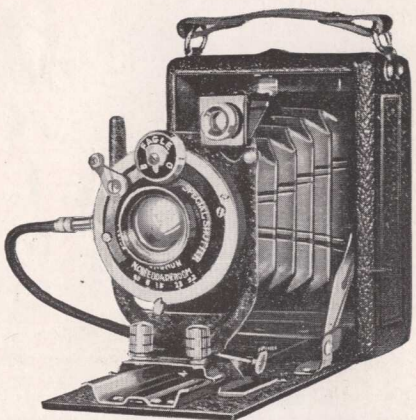

シルバーカメラ

4 號 A 型

暗室不用・ベスト判