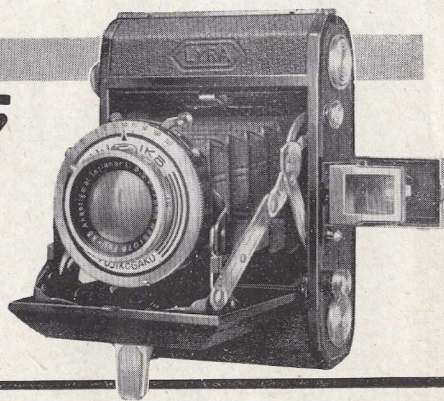

# 光のライラ

夏の号

昭和十七年六月十五日印刷  
昭和十六年五月五日發行  
通巻第二十三號

第五卷  
第三号

富士光學工業株式會社發行

# F 型 セミライフ

¥ 98.00  
~~68.00~~  
 F 3.5      ¥ 88.00  
 F 4.5      ¥ 6.50  
 ケース

F 3.5      ¥ 101.00  
 F 4.5      ¥ 89.00  
 ケース      ¥ 9.80