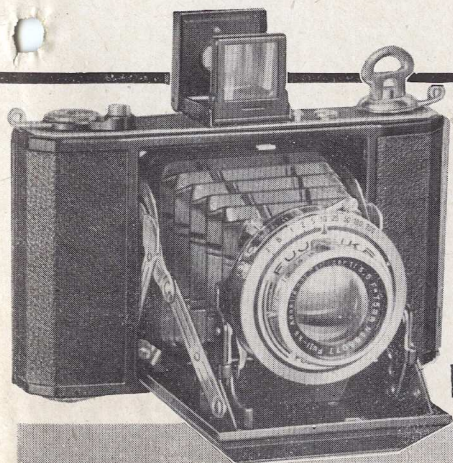

# 光のライラ

夏の号

昭和十七年六月十五日印刷  
昭和十六年五月五日發行  
通巻第二十三號

第五卷  
第三号

富士光學工業株式會社發行

# F 型 セミライフ

¥ 98.00  
~~68.00~~  
 F 3.5      ¥ 88.00  
 F 4.5      ¥ 6.50  
 ケース

F 3.5      ¥ 101.00  
 F 4.5      ¥ 89.00  
 ケース      ¥ 9.80