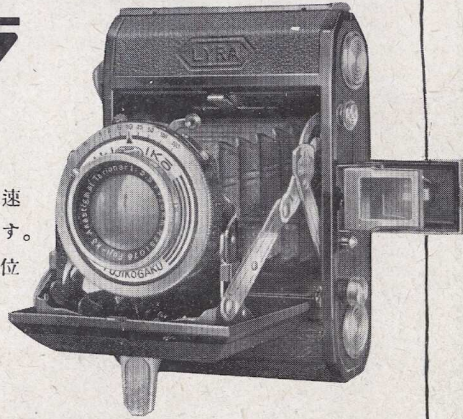

何れの部分品に至る迄弊社工場に於て敏速な一貫作業に依り製作されるのであります。國産カメラの第一線に於て毎年連續第一位を獲得せるは勿論の事、今後の弊社に多大の御聲援をお願いする意味に於て、**セミライラ**F型の御使用をお奨めいたします

シャッター速度 1, 1/2, 1/3, 1/10, …… 2/100

F 3.5 ¥ 98.00

F 4.5 ¥ 88.00

速寫ケース ¥ 6.50

(レンズフード付)

このF型を一度使用致されれば其機能と云ひレンズの鮮銳さには全く驚嘆される事は勿論の事如何に**ライラ**が精緻、堅牢、優美の點に於て舶來品に比へ何等の遜色ない事