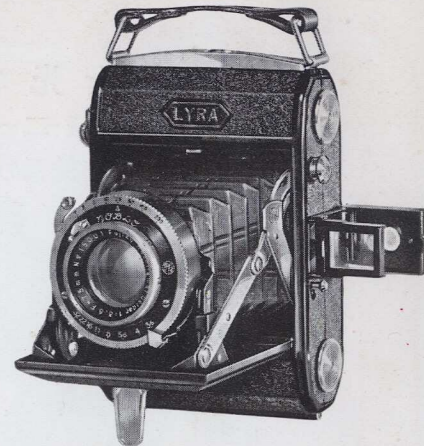

SEMI-LYRA
BABY-LYRA

ベビーライラ

ベビーライラ

(レンズフード付)

3×4cm

ヴェスト½判十六枚撮り

見るからに可愛らしいこの「ベビーライラ」は流行小型カメラの焦点で、カメラの凡ゆる性能を完全に具備し、發揮いたします。

ネガの優秀鮮明なことは既に定評ある弊所のレンズに依つて引伸用として見事な畫を得る事が出来必ず御期待に添ふことゝ存じます。

ピッコシャッター

T. B. $\frac{1}{25}$, $\frac{1}{50}$, $\frac{1}{100}$

レンズフード

ノープロシャッター

T. B. $\frac{1}{5}$, $\frac{1}{10}$, $\frac{1}{25}$, $\frac{1}{50}$, $\frac{1}{100}$, $\frac{1}{200}$

4.5 × 6cm

ブローニー½判十六枚撮り

レンズ フード付