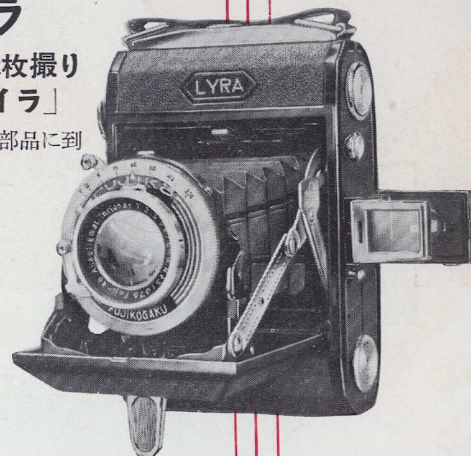

セミライラ

ベビーライラ

3 × 4 CM ベスト 1/2 十六枚撮り

國産ベビー型カメラ随一と稱せらる此のベビーライラは斷然卓越せる機能と優秀比なきパイオナー、テリオナー鏡玉との名コンビに依つて構成され其のネガの新鋭なる明快さは引伸用として絶對他の追隨を許さぬ逸品として江湖の御賞讃を賜はつて居ります。

シャッターピツコ (PICCO)

露出時間は T.B $\frac{1}{25}$ $\frac{1}{30}$ $\frac{1}{40}$ の五種。
絞りは各種開放より 32 迄有り撮影の際はレバー一つで自在に御使用が出来ます。

レンズはパイオナー 6.3 テリオナー 4.5 3.5 の焦點距離五〇耗の三種が裝填されて居ります。

フォーカシング式 (前玉焦點調節)

國産の權威として既に定評ある弊所のレンズは此のフォーカシング式に依り益々其眞價を發揮致すのであります。距離は米で 1.1.5 2. 3. 4. 6. 10. ~ 迄がレンズ枠に刻んで有ります。

1. パイオナー 6.3	ピツコシャッター付	¥ 28.00
2. テリオナー 4.5	"	¥ 36.00
3. テリオナー 3.5	"	¥ 46.00
同 上	速寫ケース	¥ 4.00

新型セミライラ

4.5 × 6 CM ブローニー 1/2 判十六枚撮り

「初歩の時から…カメラはライラ」

レンズ、シャッター、ボデー其他凡ゆる部品に到る迄も弊所精密工場の製品にて自給自足し、斷然寫壇を風靡したセミライラこそ他に優秀比類なき逸品として皆様様に廉價にて提供致し得る事を誇りと致して居ります。

シャッター・フジコー (FUJIKO) B型

新製コンパー型富士光シャッターで有ります、嶄新なる形態と優雅な感觸は正確な露出時間と相俟つて舶來品に比し何等遜色有りません。

露出時間は T.B $\frac{1}{25}$ $\frac{1}{30}$ $\frac{1}{40}$ $\frac{1}{50}$ $\frac{1}{60}$ の八種。パイオナー、テリオナー、ゴールドーの各種焦點七十五耗のレンズが裝備されてフォーカシング式調節で有ります。距離米 1. 1.5. 2. 3. 4. 6. 10. ~ 絞りは開放より 32 迄各種が有ります。

1. パイオナー 6.3	(ピツコシャッター付)	¥ 37.00
2. テリオナー 4.5	(")	¥ 42.00
3. テリオナー 4.5	(フジコー B 型付)	¥ 48.00
4. テリオナー 3.5	(")	¥ 60.00
5. ゴールドー 3.5	(")	¥ 77.00
同 上	速寫ケース	¥ 4.50

フィルム防光装置

新型セミライラにはカメラの裏面に超感光度フィルムに對しての光線を防ぐため密蓋を取付け一層完全を期しました、開閉は自在で最早や光線漏れの心配なし安心して撮影を行ふ事が出来ます。

セミライラ