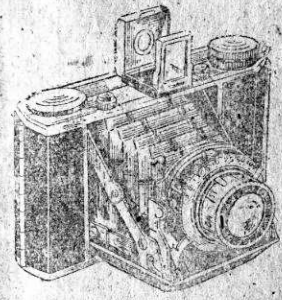

プロネー12十六枚どり
●セミローゼンカメラ
機能完備の純國産一級品

特價 金貳千九百五拾圓也
(荷送二十五圓)
本皮速寫ケース 金四百五拾圓也

レンズ||テツサリタイプ F3.5
シヤッター||T.B.一秒:1/500
ファインダー||自動開閉透視式
特徴||ラピットコンバースヤッター

プロネーフィルムシツクスリ
●アドラニックスカメラ
横開きの最新型シツクス判中の王座
特價 金貳千九百五拾圓也
(荷送二十五圓)

本皮速寫ケース 金四百五拾圓也
(荷送二十圓)
レンズ||リコーアナスタグマツト F3.5
シヤッター||T.B.一秒:1/500
ファインダー||自動開閉透視式
特徴||セットレバーボデーシヤッター装置

プロネー半截十六枚どり

●キコーセミカメラ
舶來品に比して遜色のない鮮銳機
特價 金參千五百八拾圓也
(荷送二十五圓)

本皮速寫ケース 金四百五拾圓也
(荷送二十圓)

レンズ||エリナアナスタグマツト F3.5
シヤッター||キコーコンバール T.B.一秒:1/500
ファインダー||反射及透視式兼用
特徴||鏡胴伸縮調節式

プロネー12十六枚どり

●キコースリーカメラ
獨特の裝備を誇る優秀品

特價 金參千五百八拾圓也
(荷送二十五圓)

本皮速寫ケース 金四百五拾圓也
(荷送二十圓)
レンズ||アナスタグマツト F3.5
シヤッター||T.B.一秒:1/300
ファインダー||反射式透視式兼用
特徴||微ボデーシヤッター装置

プロネー12十六枚どり
●セミプリモカメラ
百發百中初心者でも完全撮影
出来る

特價 金參千五拾圓也
(荷送二十五圓)

本皮速寫ケース 金四百五拾圓也
(荷送二十圓)
レンズ||プリモアナスタグマツト F3.5
シヤッター||T.B.一秒:1/500
ファインダー||自動開閉透視式
特徴||微ボデーシヤッター装置

プロネー6×6十二枚どり

●ゴートツクスカメラ
國産の第一級機構機能共に冠絶品

特價 金四千貳百五拾圓也
(荷送二十五圓)

本皮速寫ケース 金四百五拾圓也
(荷送二十圓)
レンズ||エリナアナスタグマツト F3.5
シヤッター||T.B.一秒:1/500
ファインダー||反射式及透視式兼用
特徴||鏡胴伸縮式ファインダー
獨特裝備