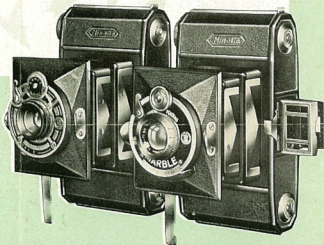

ミノルタヴェストカメラは

これから寫眞を初められる方々にも簡単に、失敗なしに、立派な寫眞を生み出します。價格も又手頃で御子達、御婦人方の御手に依つても楽しい想出の記録が作り出されます。

ミノルタヴェストカメラの機構は

レンズはF8と、更に明るいF5.6の二種であります。F8レンズ付は常焦点になつて居りますから、六尺以上はどこでも焦点が合います。近距離撮影の場合には附屬のアタッチメントレンズを使用すれば、三尺程度までのものも大寫し出来ます。

F5.6レンズはフォーカシング式になつて居りますから、被寫体との距離によつて前玉を前後に調整して焦点を合せ致します。(最近距離は一米)シャッターは $\frac{1}{25}$ 、 $\frac{1}{50}$ 、 $\frac{1}{100}$ 、B.T.を正確に作用する「マーブル」シャッターで虹彩紋りが装備されて居ります。

機体は美麗なるモロッコ皮張りで、本機獨特の三段スライド式剛体、蛇腹は革蛇腹の如く疲損の憂ひなく耐熱、耐濕の材料により作製されて居ります。ファインダーは眼の高さから寫すに便利な透視式であります。

寫眞の大きさは

ベスト判(4×6 $\frac{1}{2}$ cm)でフィルム一本で八枚の寫眞が寫せます。附屬の中枠を使用しますと3×4cm判のものを十六枚撮影する事も出来ます。

ミノルタヴェスト カメラ

F8レンズ付アタッチメント
リリース付 ￥19.50

F5.6フォーカシングレンズ付
リリース付 ￥28.00

附屬品値段

- 堅皮ケース ￥1.10
- 速寫ケース ￥3.50
- キング三脚三段 ￥3.30