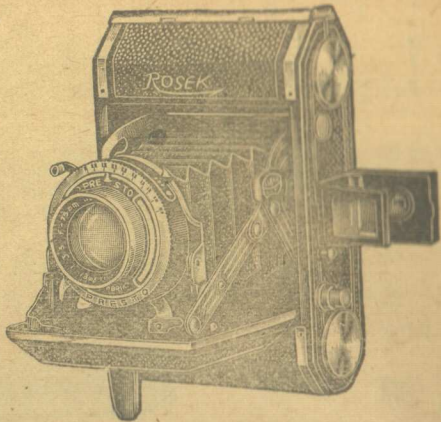

セミーローゼンU型カメラは長年研究努力の結果舶來品を凌駕せるレンズF3.5ローゼンアナンチグマツトを完成致しシャッターは輕快な弊社獨特の老練なる専門技術と完備せる工場の良心的製作の完全品にて、機構、堅牢、体裁、優美にて輸入品ザイスセミーイコンターカメラ等のオール長所を取入れた品にてカメラ愛好者は是非ローゼンカメラにて傑作寫眞を寫壇に發表あらん事を切望致します。

又セミーゼローンカメラは歐米一流品と互して少しの遜色もなく國産品の誇りとして絶大の信用を頂いて居ります。