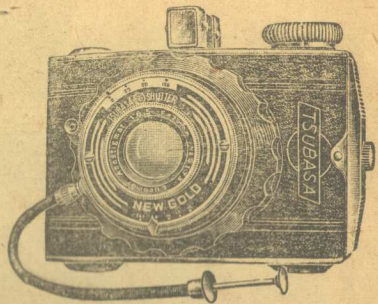

シャッターB 1/25 1/50 1/100 1/150

本式虹彩シボリ透視ファイナダー裝置

◇總金屬製表本草張り、形態は尖端を進む精巧優美さを保ちドツシリと重味のある感觸は、若人新人諸氏に是非共御薦め致し度いカメラで御座います。

全カメラ用 金八圓七十六錢也

速寫ケース (荷造送料三十五錢)