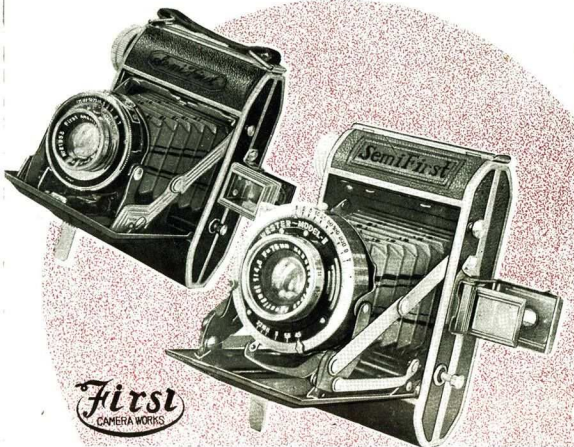

SEMI FIRST

4.5 × 6 cm 16 枚撮

BABY SEMI FIRST

7.0 cm 16 枚撮

FIRST S I X

6 × 6 cm 16 枚撮

流線型 ボディ
ボディレリーズ
自動撮影器付シャッター
高級レンズ

ライツ距離計

1冊 ¥ 15

ファースト レンズフード

フィルターホルダー兼用になって居て、角型は、フーズのみ取外し、其の、よりカメラに取付様になって居ります。
丸型、角型各サイズあります。

丸型33mmマデ
¥ 1.30
角型33mmマデ
¥ 1.50

ファーストレフレックス

精微を極めたファーストレフレックスは小型レフレックスの王位を占めて居ります。

- レンズは本機にふさはしい、尖鋭無比の高級ロッドアナスタigmatにF3.5であります。
- 上部のフアインダーレンズは撮影用と同様のF3.2ロッドアナスタigmatが装備されてあります。
- シャッターは世界的定評ある構造Nコトパーで1秒から1/500まで表れます。
- 特許反射式フアインダーの装置があり、筒状シャッターに構内の拡大装置があります。
- レンズ部の接出は絞りと距離に依つて、レンズの焦点深度を知り事の出来る装置があります。