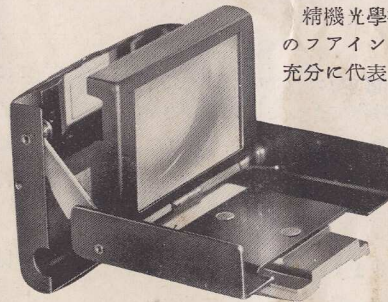

(詳細な使用書がついて居ります)

附屬品 速寫ケース 1. マガゼン 2 (ケース付). レリーズ 1. レンズフード 1 (ケース付) 定 價 ¥ 350.00

↓密着原寸大

キヤノン判専用

セイキ引伸器

レンズ HERMES F=5.5c/m 1:35……日本光學によつて引伸専用初めて設計製作された最高性能を有する優秀レンズです。
ダブルコンデンサー……セイキ引伸器の性能の上に絶對的な役割を果してゐる二枚式高級コンデンサー、理想的な集散光と光量の平均とを誇るものです。
柱の高さ 72c/m……ランプハウス最高の位置で全紙大まで、向きを變へれば勿論全紙の2倍3倍の引伸しも自由です。
光源……マツダ引伸電球 100-150W
その他……完全な換氣装置あるランプハウス、スムーズな金屬ヘリコイド、特製安全フィルタークロス R1、理想的なフィルム挟み装置（一切附屬）
 レンズ及び附屬品一切共（マスク臺を除く）定價 ¥ 160.00
 特種部分品の分賣も致します。

セイキ改良マスク台

完全に合理化された改良マスク臺、ここにも「精機光學」製品の比類なき科學的研究が見られます。

35.5×41 c/m 定價 ¥ 30.00

★本が國精密光學機械工業の花形精機光學製品

★セイキ精密距離計

★セイキアルバダファインダー

隊部化械機の明文

レンジファインダーのないカメラにとつて、セイキ精密距離計以上の名パイロットはありません。特許プリズムによる距離測定は肉眼の視力を超越した科學の勝利です。

本機の併用によつてあらゆるカメラは精密機械としての性能を十分に發揮させよう。しかも特殊機構により絶對堅牢にして且つ正確です。

二重像左右合致式、
 メートル用及フィート用
 取付用アダプター付、皮ケース入り

定價 ¥ 22.00

外國品を凌ぐ優秀な性能

キヤノン、カメラは勿論 35 耗用のあらゆるカメラに取付けて應用自在

定價 ¥ 17.00

Canon ★ CAMERA

高級カメラは高級材料商へ