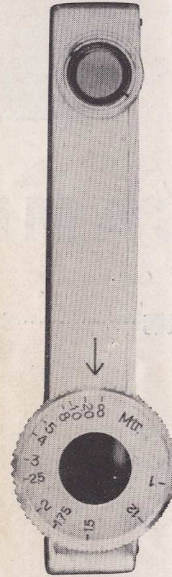

(詳細な使用書がついて居ります)

附屬品 速寫ケース 1. マガゼン 2 (ケース付). レリーズ 1. レンズフード 1 (ケース付) 定 價 ¥ 350.00

↓密着原寸大

キヤノン判専用

セイキ引伸器

レンズ HERMES F=5.5c/m 1:35……日本光學によつて引伸専用初めて設計製作された最高性能を有する優秀レンズです。
ダブルコンデンサー……セイキ引伸器の性能の上に絶對的な役割を果してゐる二枚式高級コンデンサー、理想的な集散光と光量の平均とを誇るものです。
柱の高さ 72c/m……ランプハウス最高の位置で全紙大まで、向きを變へれば勿論全紙の2倍3倍の引伸しも自由です。
光源……マツダ引伸電球 100-150W
その他……完全な換氣装置あるランプハウス、スムーズな金屬ヘリコイド、特製安全フィルタークロス R1、理想的なフィルム挟み装置（一切附屬）
 レンズ及び附屬品一切共（マスク臺を除く）定價 ¥ 160.00
 特種部分品の分賣も致します。

セイキ改良マスク台

完全に合理化された改良マスク臺、ここにも「精機光學」製品の比類なき科學的研究が見られます。

35.5×41 c/m 定價 ¥ 30.00

★本が國精密光學機械工業の花形精機光學製品

★セイキ精密距離計

★セイキアルバダファインダー

隊部化械機の明文

レンジファインダーのないカメラにとつて、セイキ精密距離計以上の名パイロットはありません。特許プリズムによる距離測定は肉眼の視力を超越した科學の勝利です。

本機の併用によつてあらゆるカメラは精密機械としての性能を十分に發揮させよう。しかも特殊機構により絶對堅牢にして且つ正確です。

二重像左右合致式、
 メートル用及フィート用
 取付用アダプター付、皮ケース入り

定價 ¥ 22.00

外國品を凌ぐ優秀な性能

キヤノン、カメラは勿論 35 耗用のあらゆるカメラに取付けて應用自在

定價 ¥ 17.00

Canon ★ CAMERA

高級カメラは高級材料商へ