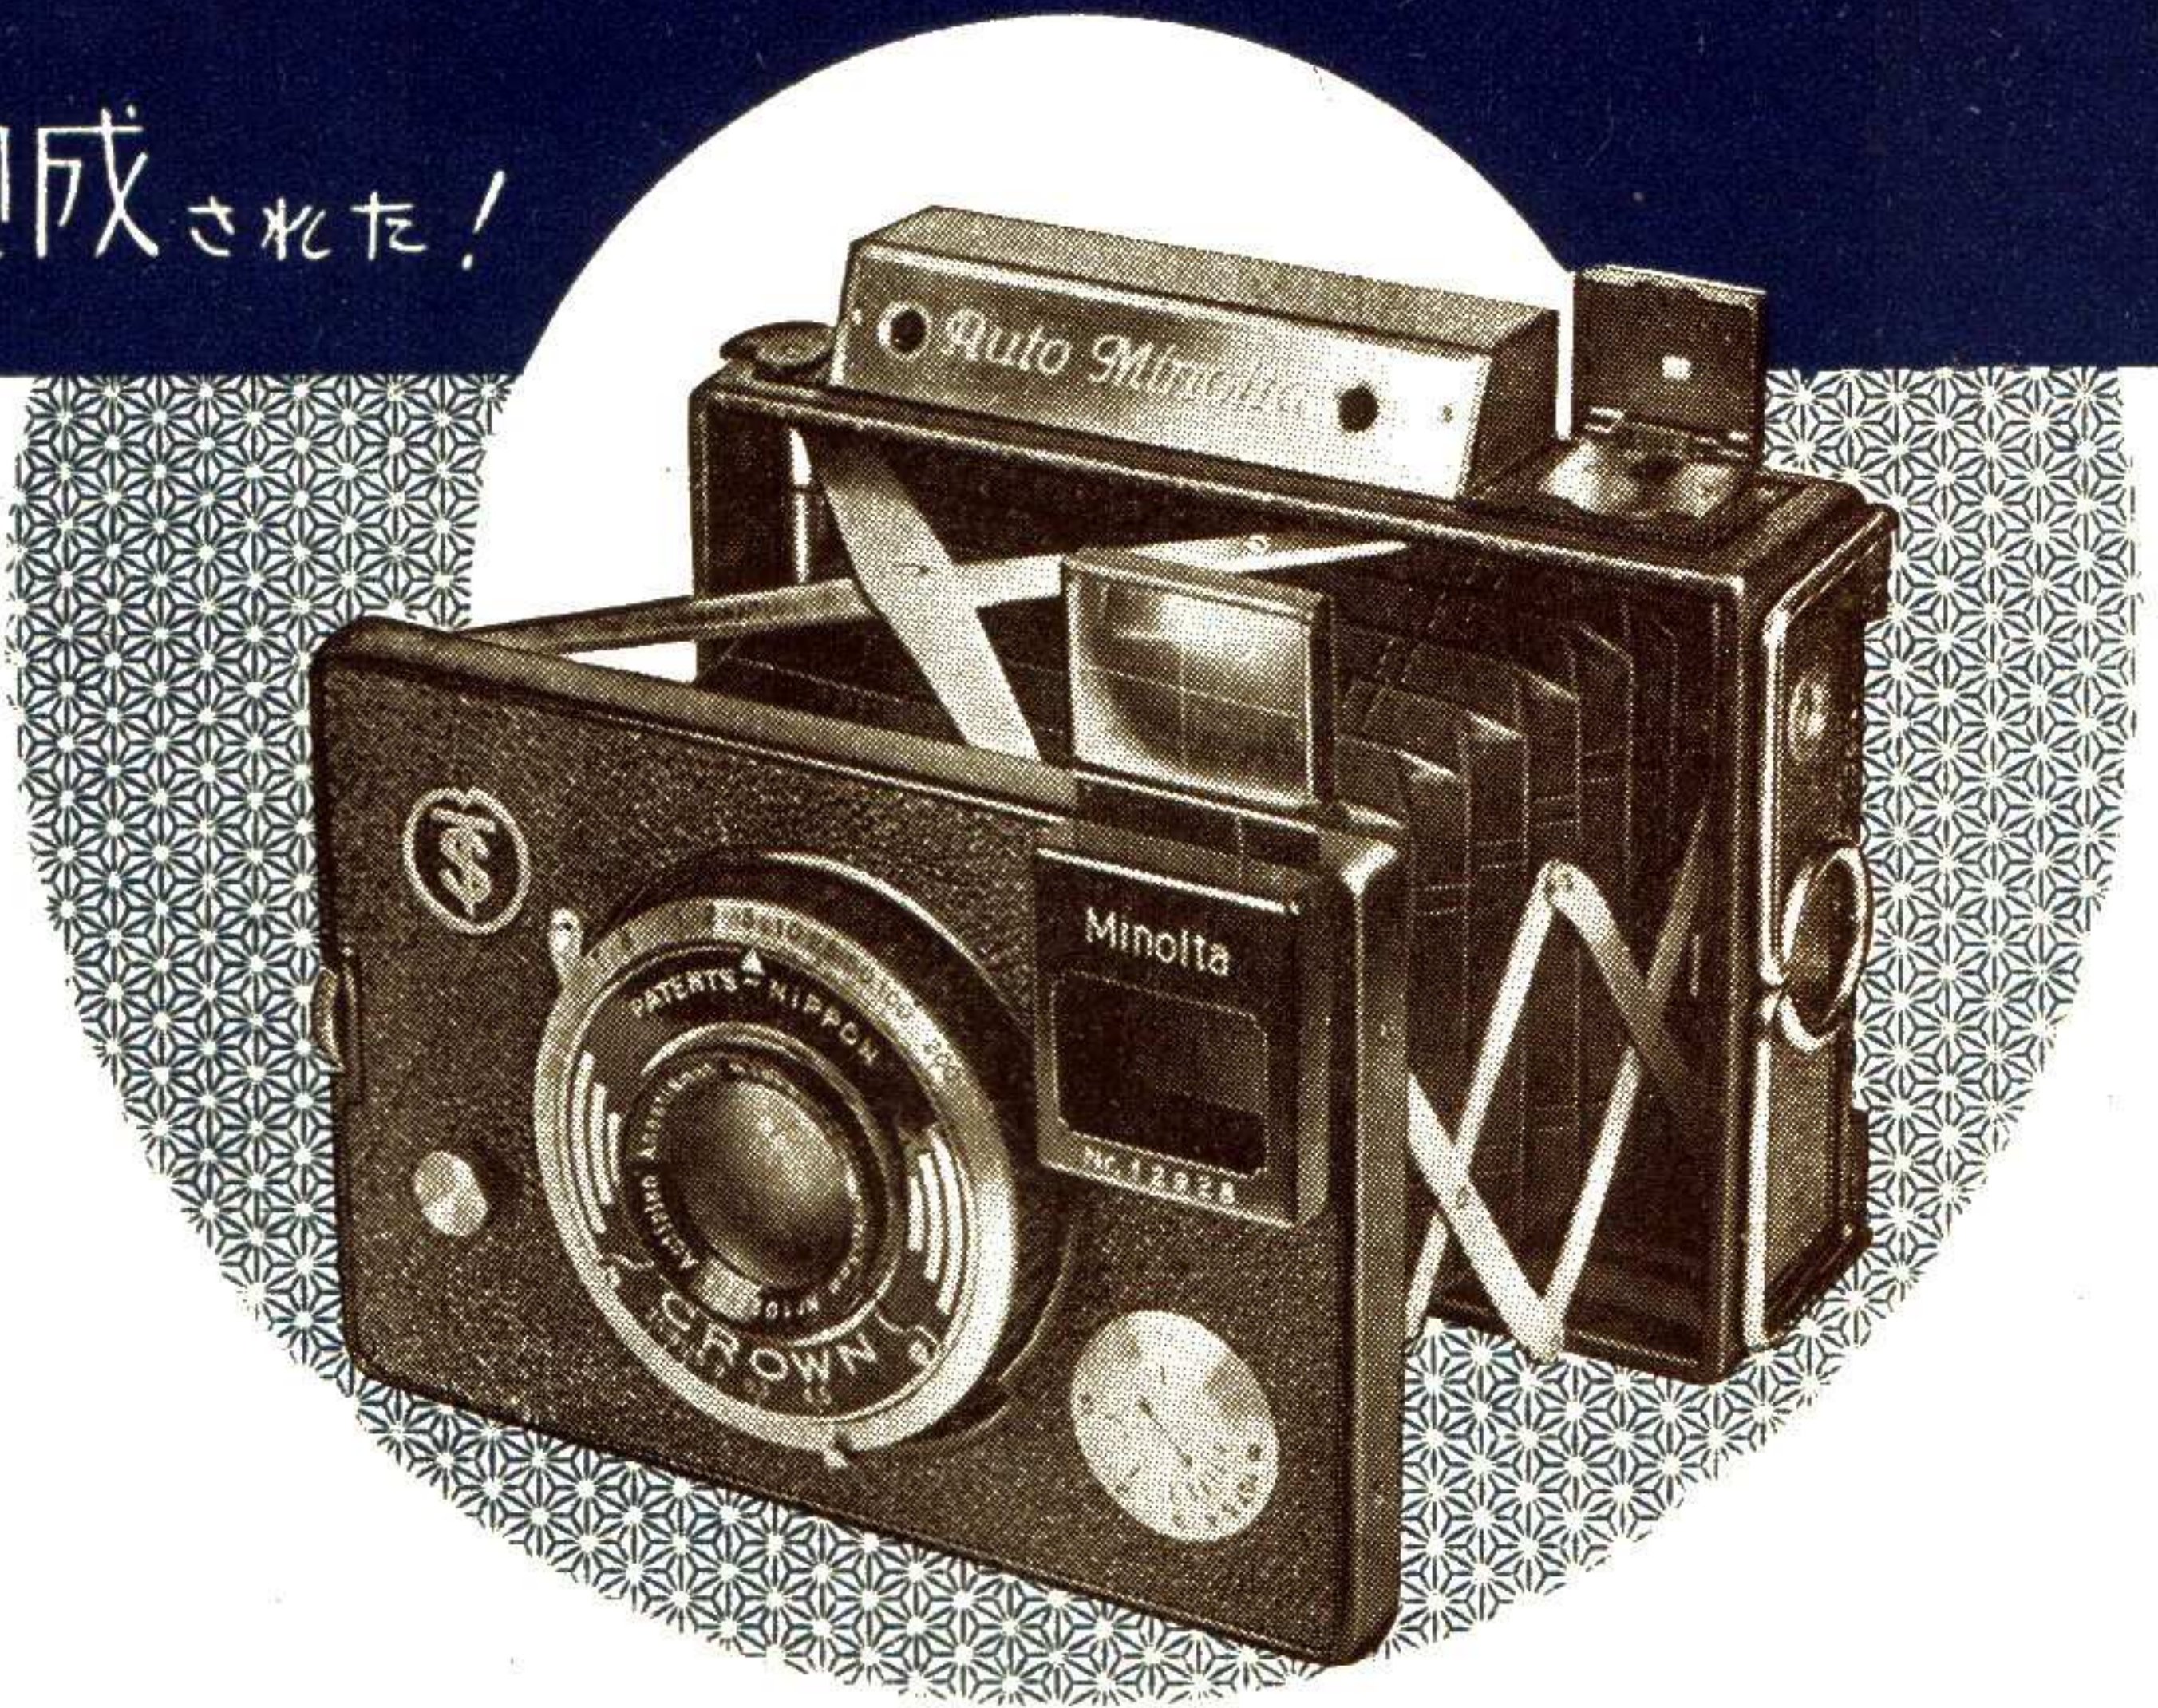

速寫ケース	¥ 7.00
フィルター枠	¥ .85
日 除	¥ .85
キング30%フィルター枠	¥ 1.45

距離計機構に新作を
加へて完成された!

新型 オートフォーカス ミノルタ 「大名刺判」

—自動連繋式距離計付—

精確、堅牢なる距離計 新型オートミノルタは最近工案に成れ

る最も精確、堅牢なる距離計を装置した自動焦点式スプリングカメラで、特に距離計の設計に當りては衝激その他振動による故障を避くるべく堅牢性に重点を置いたものであります。