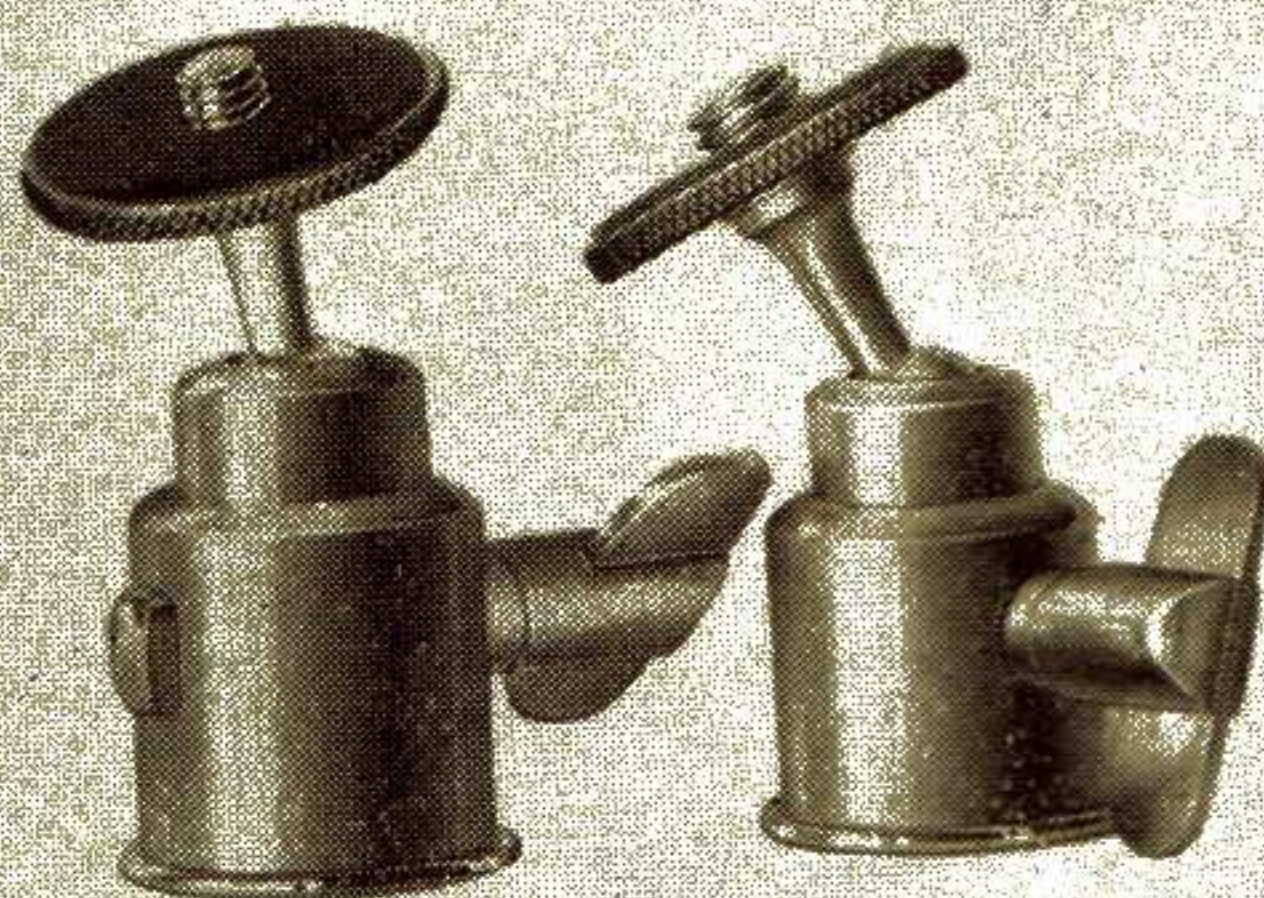

¥ 290.00

同用同調發光器
(ボルトメーター付)

¥ 13.00

携帯用上製鞆
(カメラ・取枠6枚・パック枠・發光器・收容)

¥ 10.00

キング

写真用具

丈夫で使ひ易い

キング三脚

三段伸	¥ 4.00
四段伸	¥ 5.20
五段伸	¥ 6.60
七段伸	¥ 8.60
小型五段伸	¥ 4.70

凡ゆる撮影に便利

キング自由雲台

小型	¥ 1.30
大型	¥ 2.00

これは重寶!!

撮影上のキーポイント
露出の決定は.....

キング露出計 ¥ 1.80