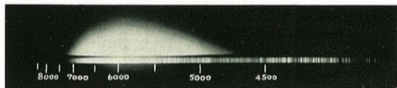

黄 緑 色

理研ウルトラジーン

No.11

No.12 フィルター

No. 12

No. 11

No. 11

理研光器株式會社

理研 ウルトラジンフィルター

No. 11

赤外線 赤 橙 黄 緑 青 藍 紫 紫外線
8000 Å 6400 Å 5900 Å 5500 Å 4900 Å 4600 Å 4300 Å 3800 Å

No. 12

赤外線 赤 橙 黄 緑 青 藍 紫 紫外線
8000 Å 6400 Å 5900 Å 5500 Å 4900 Å 4600 Å 4300 Å 3800 Å

黄緑色パナクロ乾板専用 萬能的で調法なフィルター

No. 11 は人物景色共に用ひられ一般ポートレートに中庸のコントラストを保ち、新緑の山々雪景中の人物等實に調法なフィルターであります

No. 12 は赤の部分を少々暗く出すので一般風景には肉眼で見た調子を出して何とも云へぬ味のある作品が得られます