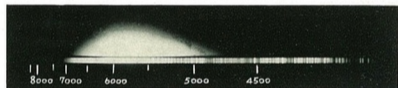

黄 緑 色

理研ウルトラジーン

No.11

No.12 フィルター

No. 12

No. 11

No. 11

理研光器株式會社

理研 ウルトラジンフィルター

No. 11

赤外線 赤 橙 黄 緑 青 藍 紫 紫外線
8000 Å 6400 Å 5900 Å 5500 Å 4900 Å 4600 Å 4300 Å 3800 Å

No. 12

赤外線 赤 橙 黄 緑 青 藍 紫 紫外線
8000 Å 6400 Å 5900 Å 5500 Å 4900 Å 4600 Å 4300 Å 3800 Å

黄緑色パナクロ乾板専用 萬能的で調法なフィルター

No. 11 は人物景色共に用ひられ一般ポートレートに中庸のコントラストを保ち、新緑の山々雪景中の人物等實に調法なフィルターであります

No. 12 は赤の部分を少々暗く出すので一般風景には肉眼で見た調子を出して何とも云へぬ味のある作品が得られます