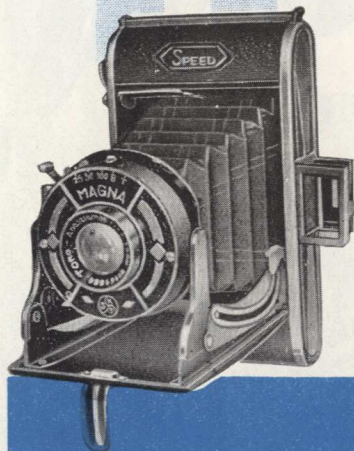

スピードポケット

セミファースト

ファーストエツイ

コッカカメラ

ファーストカメラ

スペシャルファースト

ファーストロール

First

PAT. { 12153
5587
208044

KATALOGU

SPEED POCKET

新發賣

スピードポケット

ベスト判4×6.5 cm及1/2兼用中枠付

本機は、ベスト判カメラの凡ゆる長所を集めたファースト社自慢の新製カメラで、ベスト判カメラ中のどのカメラより小型で、重量僅か100瓦、此小さな體に數多い特長と誇を持つてデビューしました。

先ず取扱の簡單、スプリング式に依る飛出し式で、面白いスナップが秒間の早さで寫され、レンズは舶來レンズより優透と定評あるトーコーF4.5、F6.3を裝し、此小さなサイズから全紙にも引伸得らる尖銳なもので、其型體の小さな點は洋服のポケット御婦人のハンドバックに藏して携行して少しも重さを感じません。尙ベスト判と中枠を入れて1/2と判と兼用になりますから同時に二個のカメラを御持ちになると同様の役目を致します。

セミファーストは、どなたにも無條件で好かれる、セミプロニーサイズで、近代的機構、操作の明快其他總てが國産である事を驚嘆せしむる逸品であります。

使用法は誠に簡單で、ボタンを押せば鏡玉部が飛出しそのまゝ直ぐ撮影が出来ます。

プロニーフィルム一本で十六枚寫される經濟的サイズ、又其原畫よりの引伸印畫は、定評あるトーコーレンズの威力を充分發揮して全紙の引伸も可能であります。

近距離撮影は、前玉ホーカシングの調節に依り三呎1/2の近距離の撮影が出来ます。