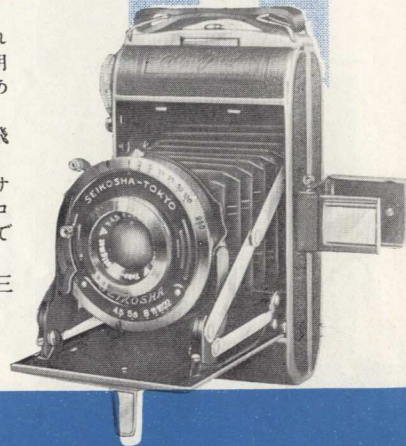

PAT. { 12153
5587
208044

KATALOGU

SPEED POCKET

新發賣

スピードポケット

ベスト判4×6.5 cm及1/2兼用中枠付

本機は、ベスト判カメラの凡ゆる長所を集めたファースト社自慢の新製カメラで、ベスト判カメラ中のどのカメラより小型で、重量僅か100瓦、此小さな體に數多い特長と誇を持つてデビューしました。

先ず取扱の簡單、スプリング式に依る飛出し式で、面白いスナップが秒間の早さで寫され、レンズは舶來レンズより優透と定評あるトーコーF4.5、F6.3を裝し、此小さなサイズから全紙にも引伸得らる尖銳なもので、其型體の小さな點は洋服のポケット御婦人のハンドバックに藏して携行して少しも重さを感じません。尙ベスト判と中枠を入れて1/2と判と兼用になりますから同時に二個のカメラを御持ちになると同様の役目を致します。

セミファーストは、どなたにも無條件で好かれる、セミプロニーサイズで、近代的機構、操作の明快其他總てが國産である事を驚嘆せしむる逸品であります。

使用法は誠に簡單で、ボタンを押せば鏡玉部が飛出しそのまゝ直ぐ撮影が出来ます。

プロニーフィルム一本で十六枚寫される經濟的サイズ、又其原畫よりの引伸印畫は、定評あるトーコーレンズの威力を充分發揮して全紙の引伸も可能であります。

近距離撮影は、前玉ホーカシングの調節に依り三呎1/2の近距離の撮影が出来ます。