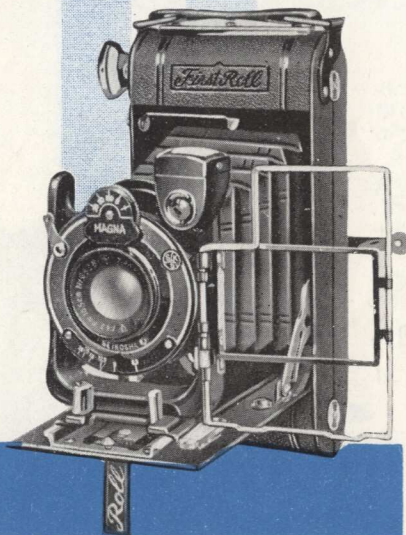

FIRST ROLL

ファースト ロール

ブローネ判 6×9 cm
1/2 兼用 中枠付

本機は、名刺判ロールフィルム八枚撮カメラで、シックなスタイル、軽量、堅牢、使用法簡易な構造で、家庭用、旅行用、として最もふさはしいカメラであります。

附属の中枠を入れて、1/2判（4.5×6 cm）十六枚撮の経済判に使用され二個のカメラの代用を致します。

1/2サイズ 撮影中枠付

| レンズ名 | 明ルサ | シャッター | 定 價 |
|-------|-------|---------|------|
| トーコー | F 6.3 | マグナー | 33.- |
| ステート | F 4.5 | " | 43.- |
| ラヂオナー | F 4.5 | ルレックス B | 55.- |
| " | F 4.5 | " A | 63.- |
| シムラー | F 4.5 | S セイコー | 83.- |
| メーヤー | F 4.5 | S コンパー | 95.- |
| トリナー | F 4.5 | S コンパー | 95.- |